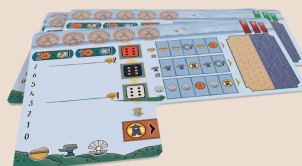

## Peças e recursos

8 peças de pátio

15 peças do dado

24 moedas valor 1  
8 moedas valor 5

20 selos de Daimyo

4 peças com o valor de +40/+80 pontos de clã

3 pontes

## Tabuleiros

4 domínios pessoais

1 tabuleiro principal